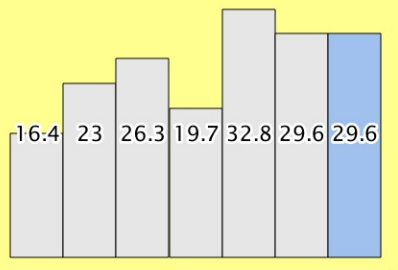

7-Tage-Inzidenz COVID-19

Stand: 11.10.2020

Teilraum West
Aktive Fälle: 10

Teilraum Nord
Aktive Fälle: 22

Teilraum Gießen
Aktive Fälle: 32

Landkreis gesamt
Aktive Fälle: 92

Teilraum Ost
Aktive Fälle: 15

Teilraum Süd
Aktive Fälle: 13