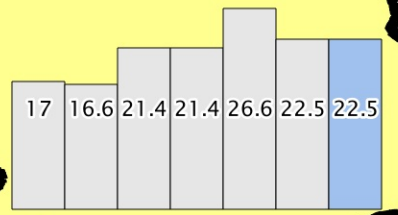

7-Tage-Inzidenz COVID-19

Stand: 11.10.2020

Teilraum West
Aktive Fälle: 10

Teilraum Nord
Aktive Fälle: 22

Teilraum Gießen
Aktive Fälle: 32

Landkreis gesamt
Aktive Fälle: 92

Teilraum Ost
Aktive Fälle: 15

Teilraum Süd
Aktive Fälle: 13