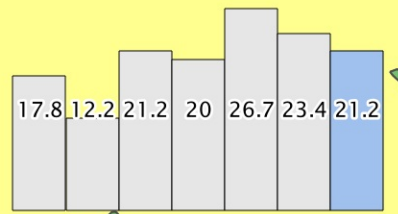

7-Tage-Inzidenz COVID-19

Stand: 11.10.2020

Teilraum West
Aktive Fälle: 10

Teilraum Nord
Aktive Fälle: 22

Teilraum Gießen
Aktive Fälle: 32

Landkreis gesamt
Aktive Fälle: 92

Teilraum Ost
Aktive Fälle: 15

Teilraum Süd
Aktive Fälle: 13