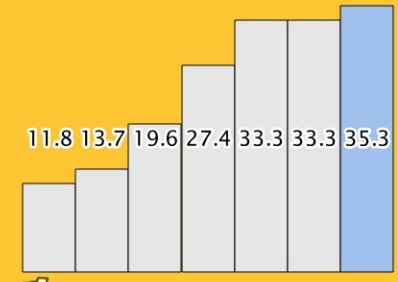

7-Tage-Inzidenz COVID-19

Stand: 11.10.2020

Teilraum West
Aktive Fälle: 10

Teilraum Nord
Aktive Fälle: 22

Teilraum Gießen
Aktive Fälle: 32

Landkreis gesamt
Aktive Fälle: 92

Teilraum Ost
Aktive Fälle: 15

Teilraum Süd
Aktive Fälle: 13