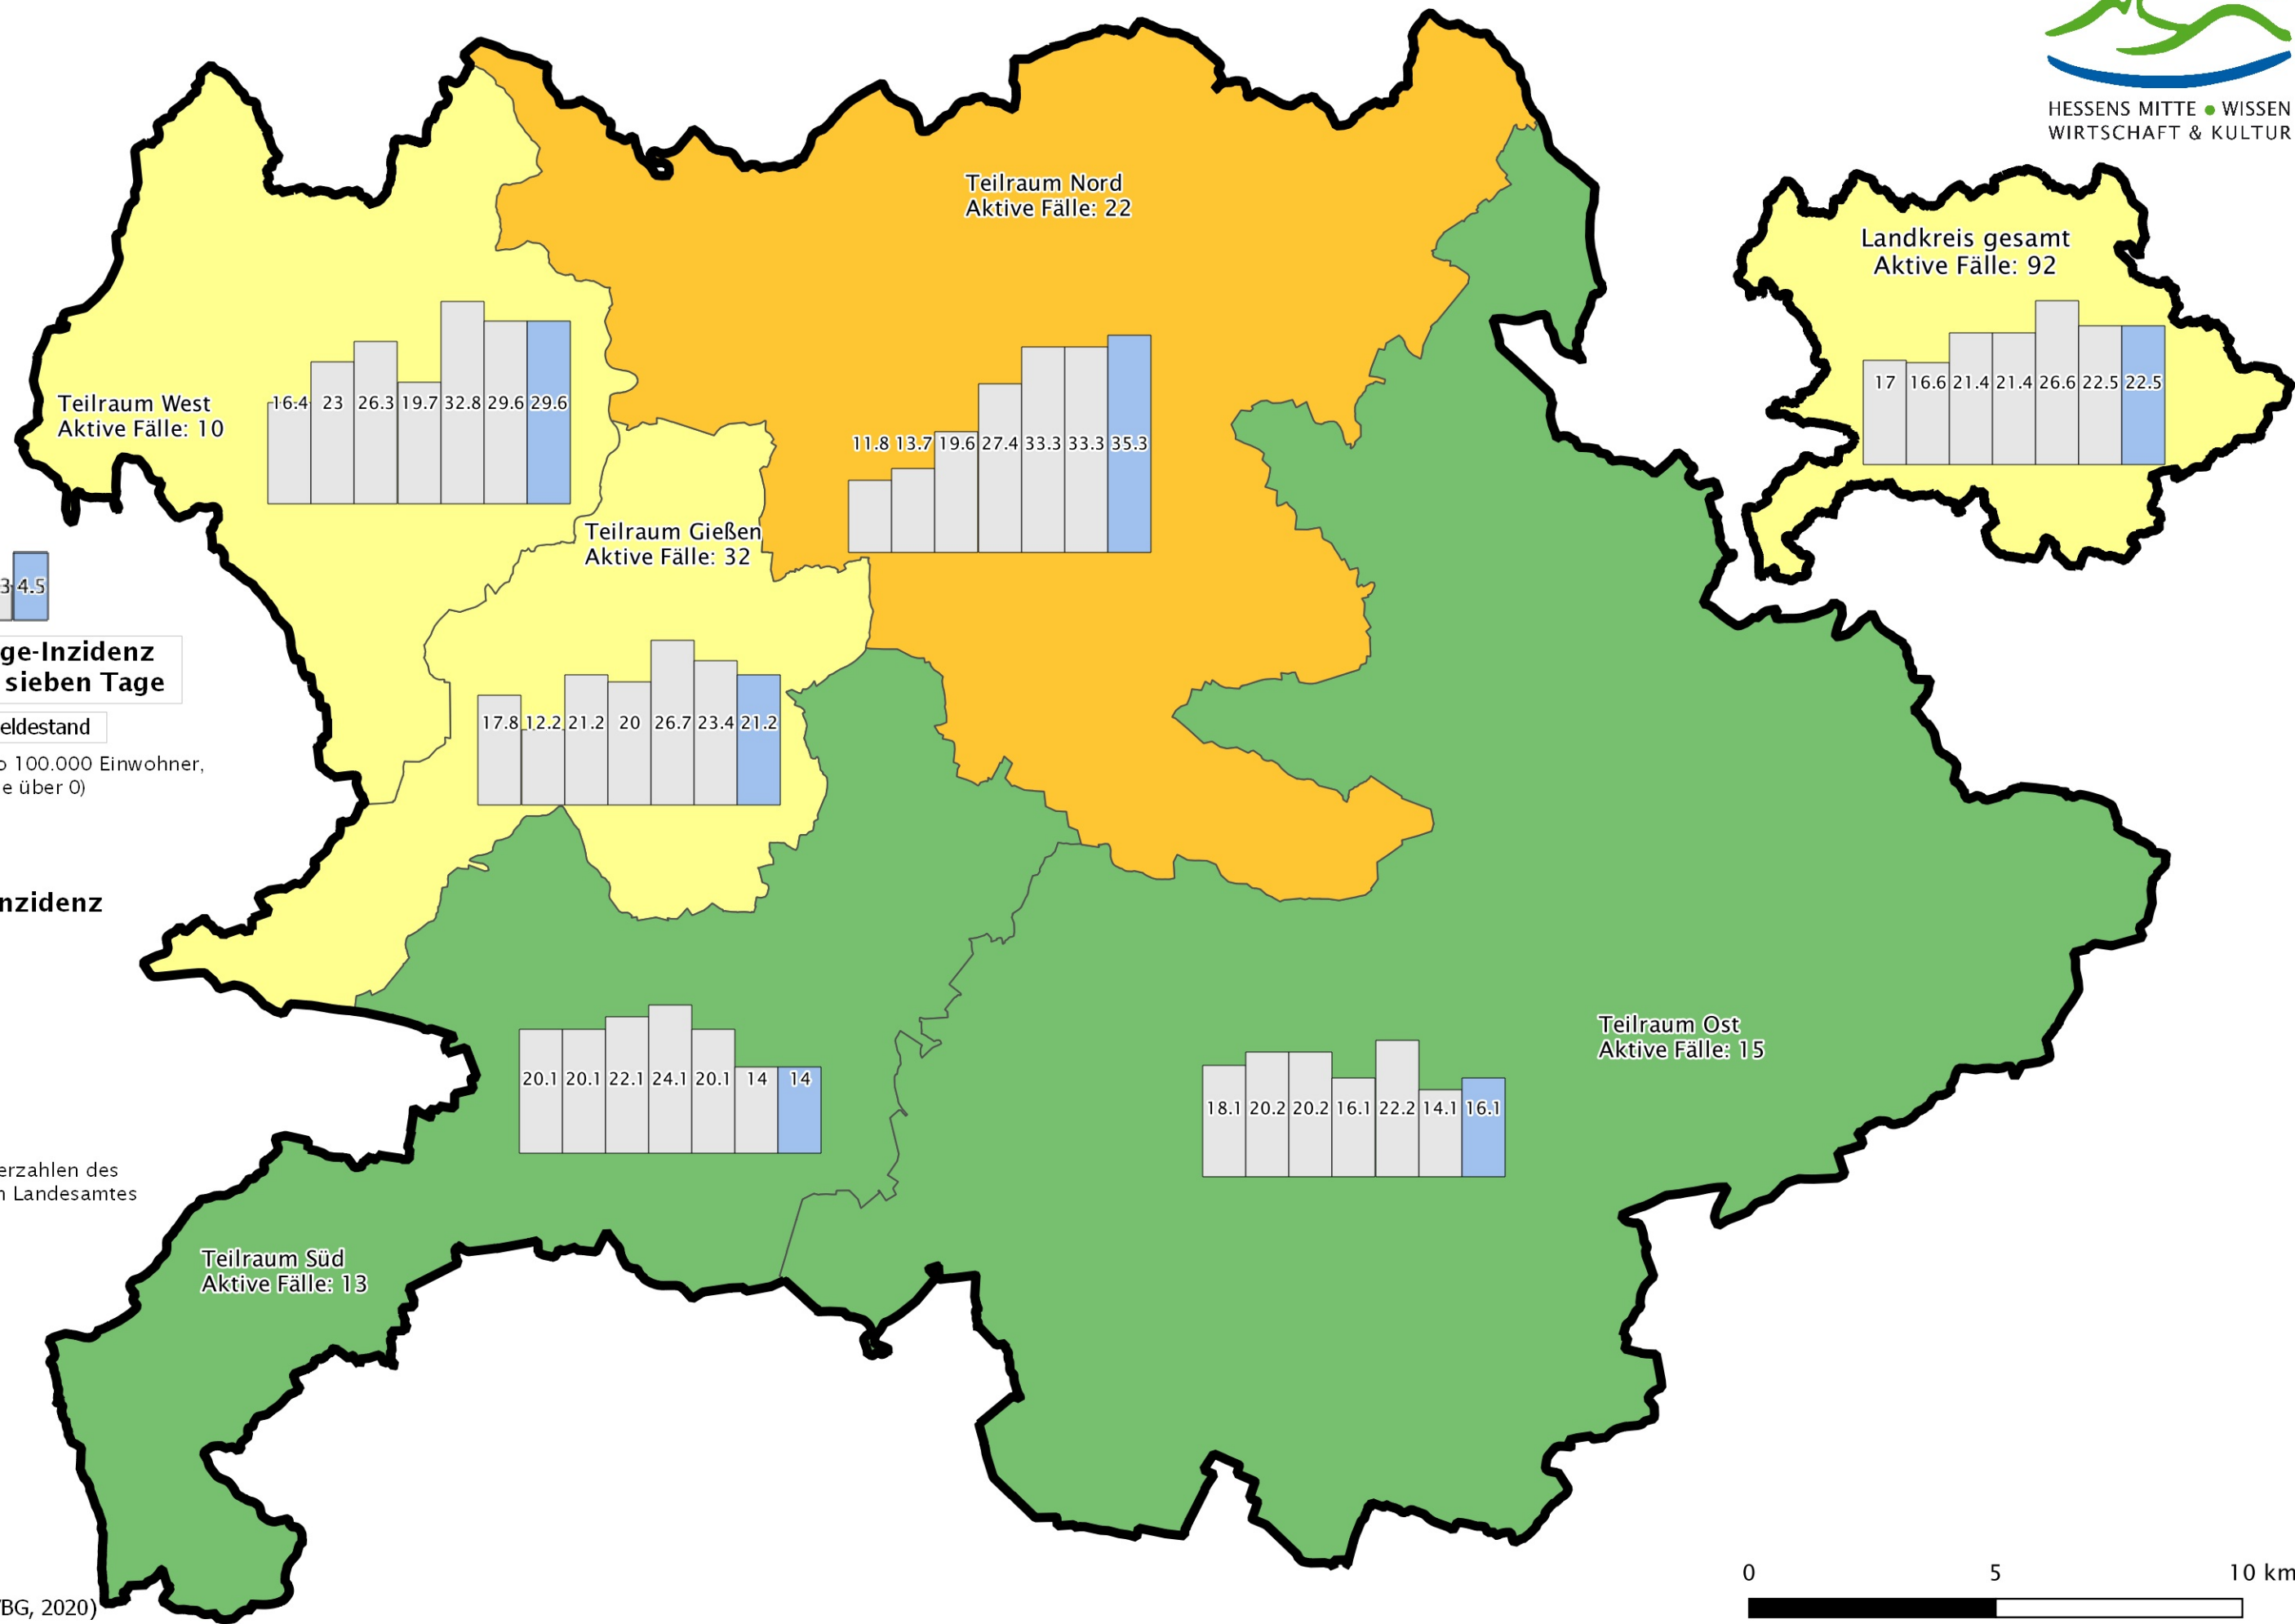

7-Tage-Inzidenz COVID-19

Stand: 11.10.2020

Teilraum West
Aktive Fälle: 10

Teilraum Nord
Aktive Fälle: 22

Teilraum Gießen
Aktive Fälle: 32

Landkreis gesamt
Aktive Fälle: 92

Teilraum Ost
Aktive Fälle: 15

Teilraum Süd
Aktive Fälle: 13