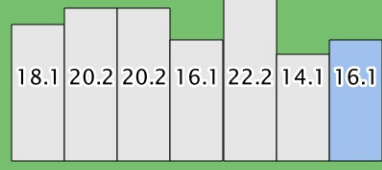

7-Tage-Inzidenz COVID-19

Stand: 11.10.2020

Teilraum West
Aktive Fälle: 10

Teilraum Nord
Aktive Fälle: 22

Teilraum Gießen
Aktive Fälle: 32

Landkreis gesamt
Aktive Fälle: 92

Teilraum Ost
Aktive Fälle: 15

Teilraum Süd
Aktive Fälle: 13