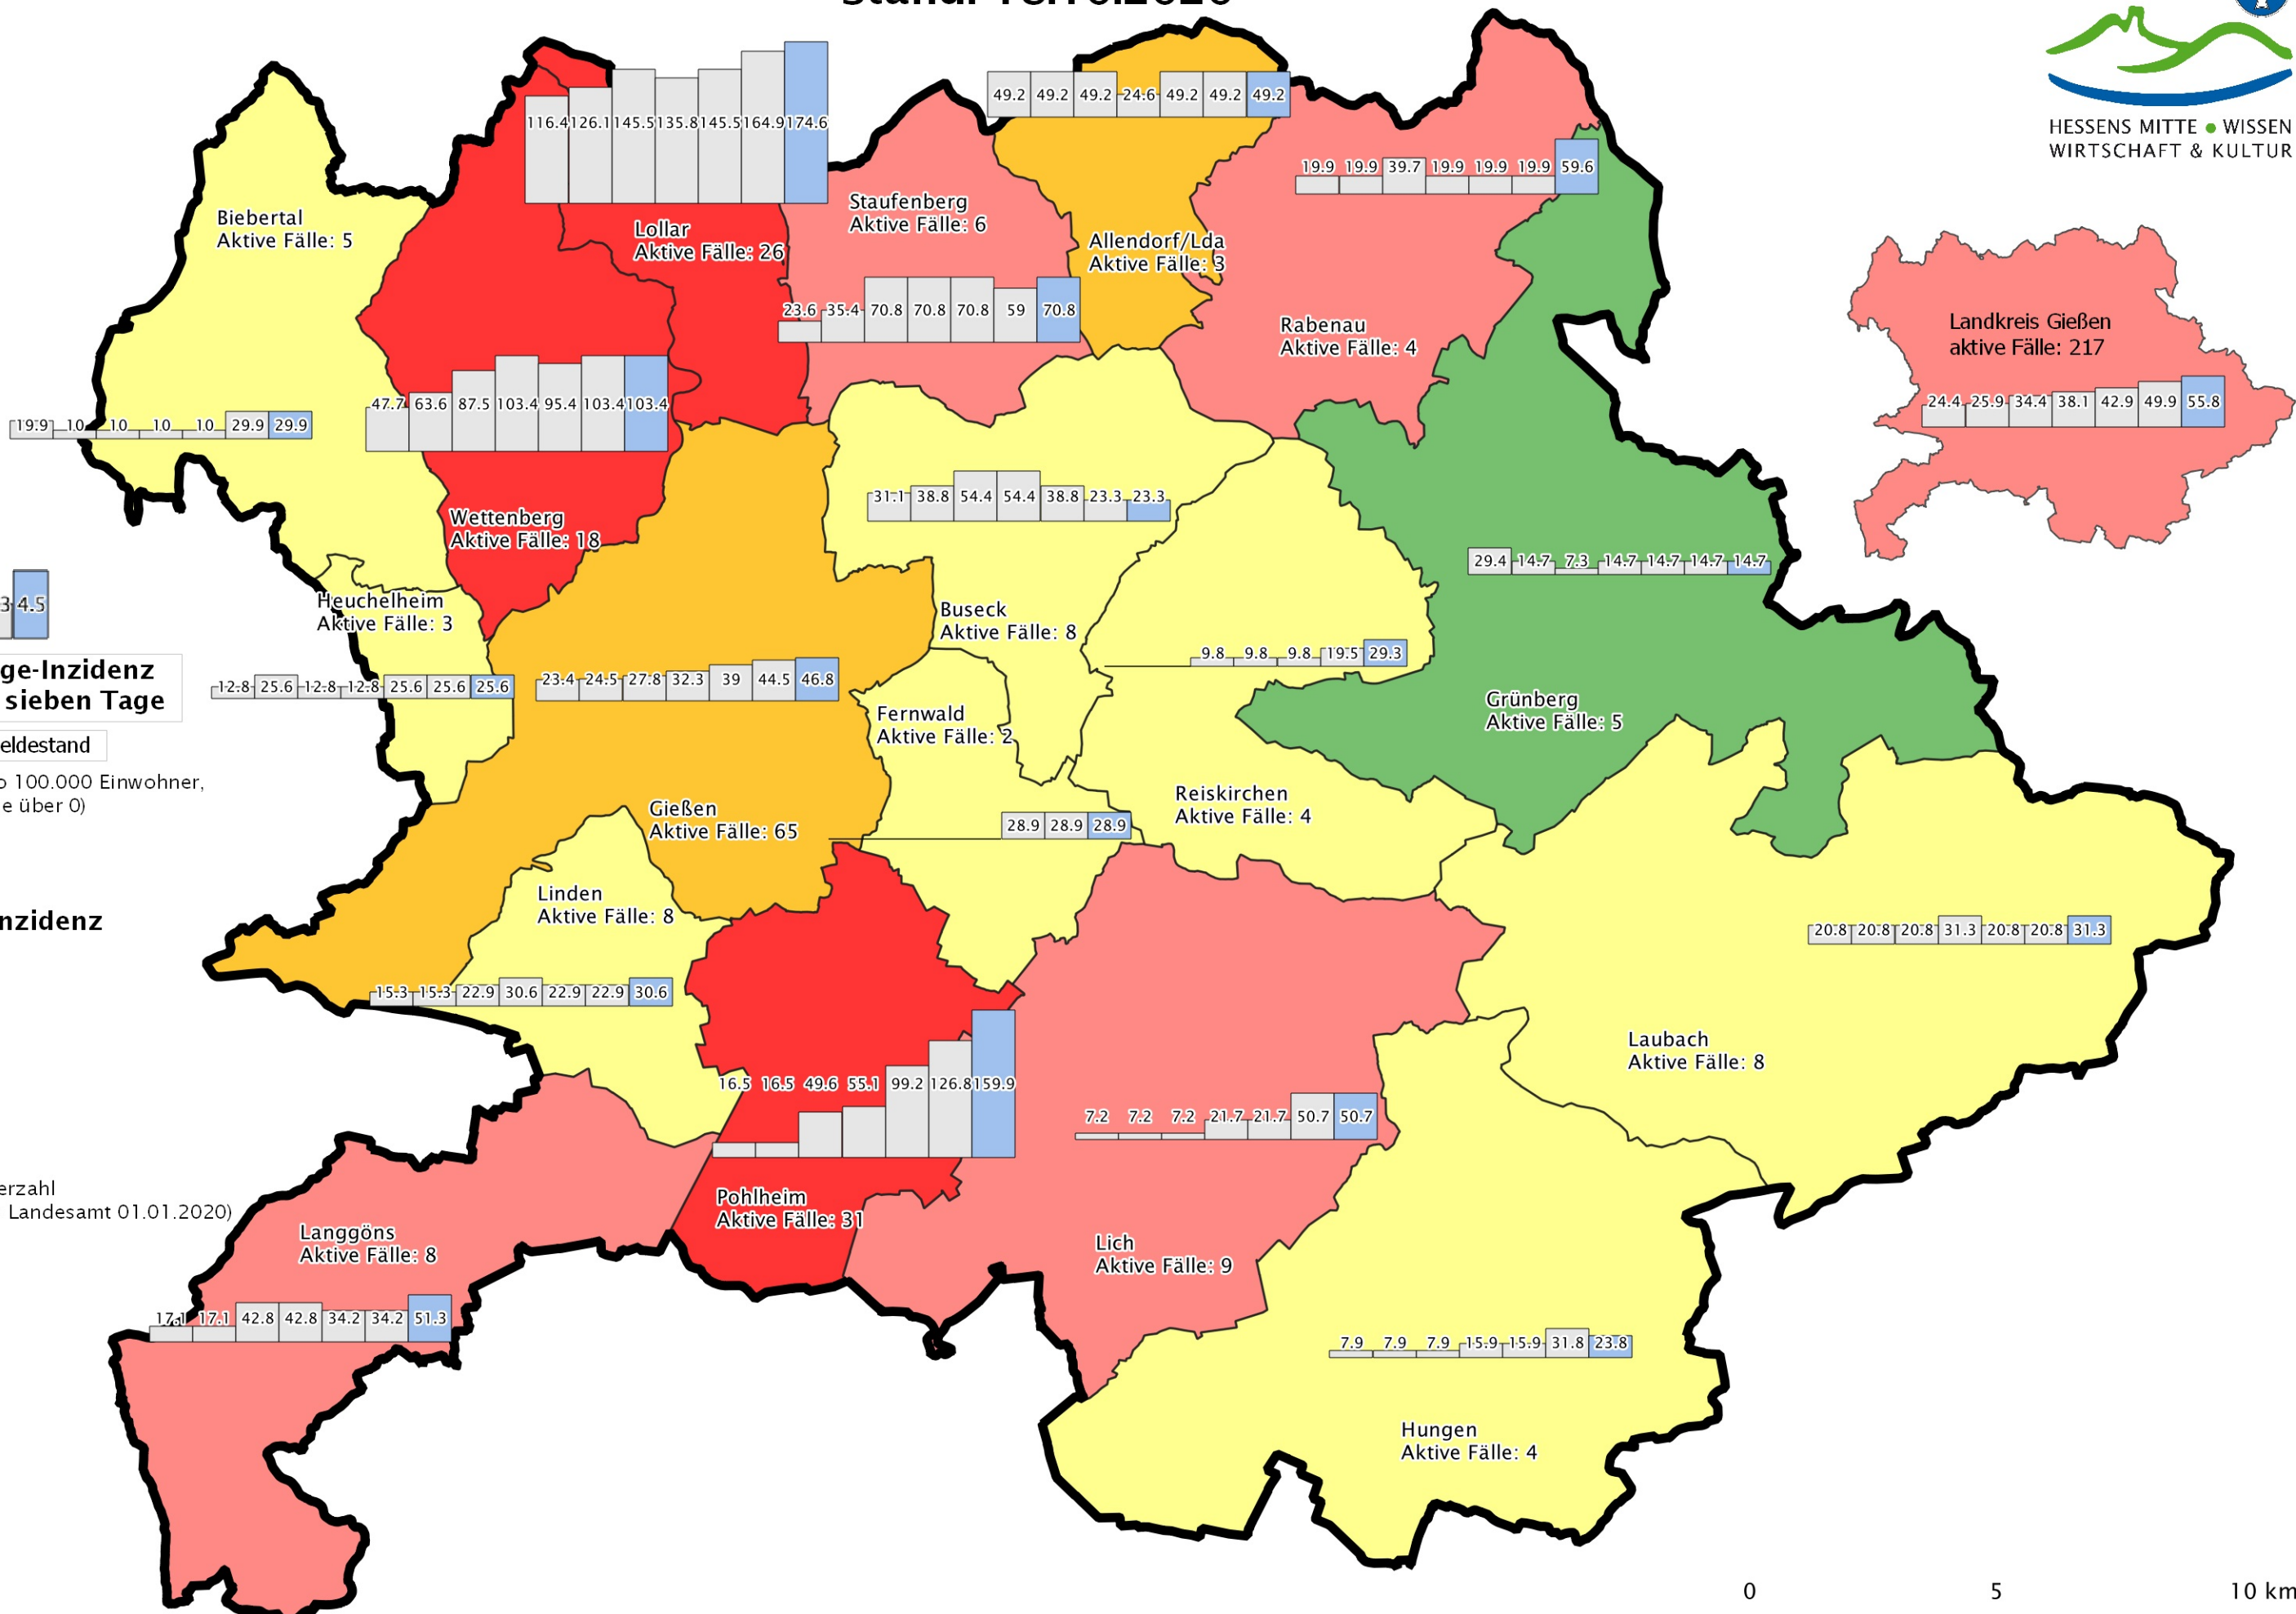

7-Tage-Inzidenz COVID-19 Stand: 18.10.2020

Legende

Verlauf der 7-Tage-Inzidenz über die letzten sieben Tage

Blaue Säule: Letzter Meldestand

(Inzidenzrate = Fälle pro 100.000 Einwohner, Anzeige nur, wenn Werte über 0)

Aktuelle 7-Tage-Inzidenz

- 0 - <=20
- >20 - <=35
- >35 - <=50
- >50 - <=75
- >75

(Basierend auf Einwohnerzahl Hessisches Statistisches Landesamt 01.01.2020)